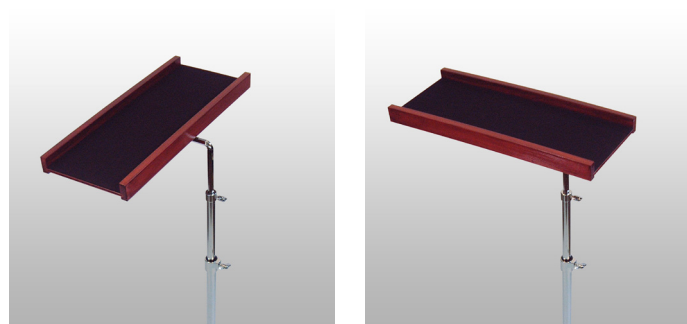

## マルチトレースタンド MTY-1ST

スティックやマレットを2〜3組置くのに丁度良いトレイです。スネアドラムやサスペンドシンバルなどのパチ置きに最適です。

※スティック、楽器などは含まれません。

希望小売価格: ¥10,500 (税込価格)  
(本体価格: ¥10,000)

### ■スティック&マレットや楽器まわりの小物置きに

スネアドラムやサスペンドシンバル、シロフォンなど、あまり多くの種類のパチ類を使わない打楽器用のスティック&マレット置きです。

多くのマレットなどを必要とする場合には、テーブル面の広いマレットスタンドは必需品ですが、逆に1〜2種類のパチで十分な時には広いマレットスタンドは邪魔になります。

そのような時、ついつい譜面台などにパチを置いてしまいがちですが、譜めくりの時に困ったり、最悪、パチを落としてしまったり、そんな経験に心当たりのある方も多いのではないのでしょうか？

シンプルなマルチトレースタンドは、ちょっとしたスペースにも置くことができ、使ってみると、とても便利なスタンドです。

トレイは、スタンドに対して、縦横二通りの位置を選べます。

### ■サイズ

【高さ】  
620 ~ 1200mm

【トレイサイズ】  
【内寸】 W400 × D138mm  
【外寸】 W400 × D165mm