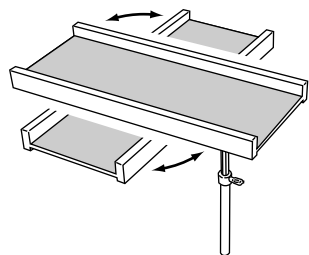

## マルチトレースタンド MTY-1ST

スティックやマレットを2〜3組置くのに丁度良いトレイです。スネアドラムやサスペンドシンバルなどのパチ置きに最適です。

※スティック、楽器などは含まれません。

希望小売価格: ¥10,500 (税込価格)  
(本体価格: ¥10,000)

### ■スティック&マレットや楽器まわりの小物置きに

スネアドラムやサスペンドシンバル、シロフォンなど、あまり多くの種類のパチ類を使わない打楽器用のスティック&マレット置きです。

多くのマレットなどを必要とする場合には、テーブル面の広いマレットスタンドは必需品ですが、逆に1〜2種類のパチで十分な時には広いマレットスタンドは邪魔になります。

そのような時、ついつい譜面台などにパチを置いてしまいがちですが、譜めくりの時に困ったり、最悪、パチを落としてしまったり、そんな経験に心当たりのある方も多いのではないのでしょうか？

シンプルなマルチトレースタンドは、ちょっとしたスペースにも置くことができ、使ってみると、とても便利なスタンドです。

トレイは、スタンドに対して、縦横二通りの位置を選べます。

### ■サイズ

【高さ】  
620 ~ 1200mm

【トレイサイズ】  
【内寸】 W400 × D138mm  
【外寸】 W400 × D165mm