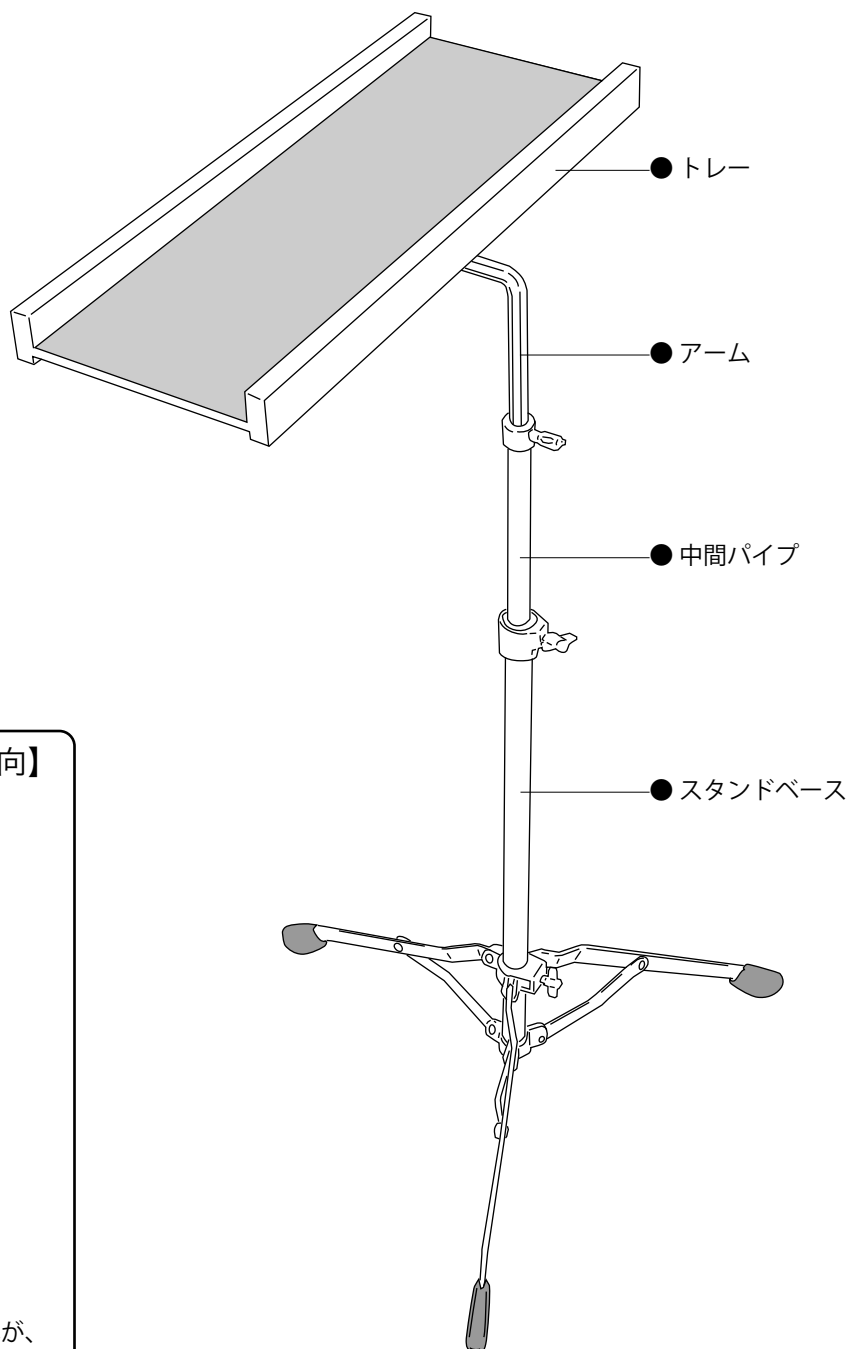

【トレイの方向】

musics .percussion

ミュージクス .パーカッション

〒325-0044 栃木県 那須塩原市弥生町1-45

e-mail: info@musics.jp

http://www.musics.jp