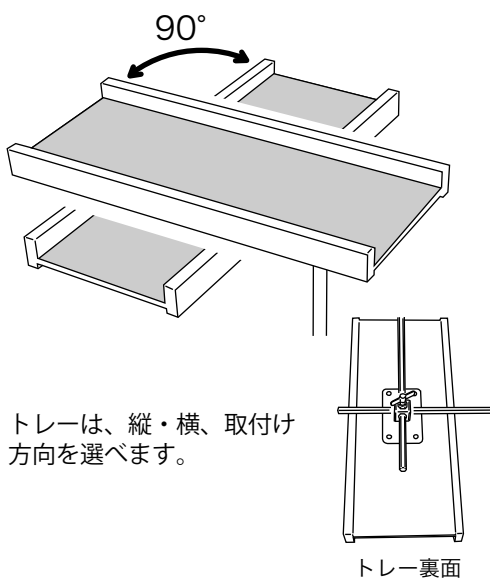

マルチトレースタンド MTY-1ST

取扱説明書

この度は、マルチトレースタンドをお買い上げいただき、誠にありがとうございます。
ご使用前にこの取扱説明書をお読みいただき、末永くご愛用ください。

安全上のご注意

- ⚠ 足を折りたたむときに指を挟まないよう注意してください。
  スタンドを持っている指を挟む恐れがあります。
- ⚠ ネジはしっかり締めてください。
  思わぬ落下や転倒の恐れがあります。
- ⊘ スタンドの高さを調整するとき、急激にネジをゆるめないでください。
  ゆるめられた部分が落下して指を挟む恐れがあります。
- ⊘ 移動の際、トレイ部だけを持ち上げると、抜け落ちる恐れがあります。
  スタンドベースを両手で持って運んでください。
- ⚠ セッティングのときなど、スタンドに顔や頭をぶつけないよう注意してください。
  スタンドにはいろいろな突起部分があります。
- ⚠ スタンドは、水平で平らな床面に設置してください。
  床が傾いていたり、段差があったりすると転倒の恐れがあります。
- ⚠ 脚は十分に広げて設置してください。
  脚の広がりや幅が十分でないと、転倒の恐れがあります。
- ⊘ トレーにもものに乗せたまま持ち運ばないでください。
  乗せた物が落ちて破損したり、まわりの人に怪我をさせる恐れがあります。

【トレイの取付け】