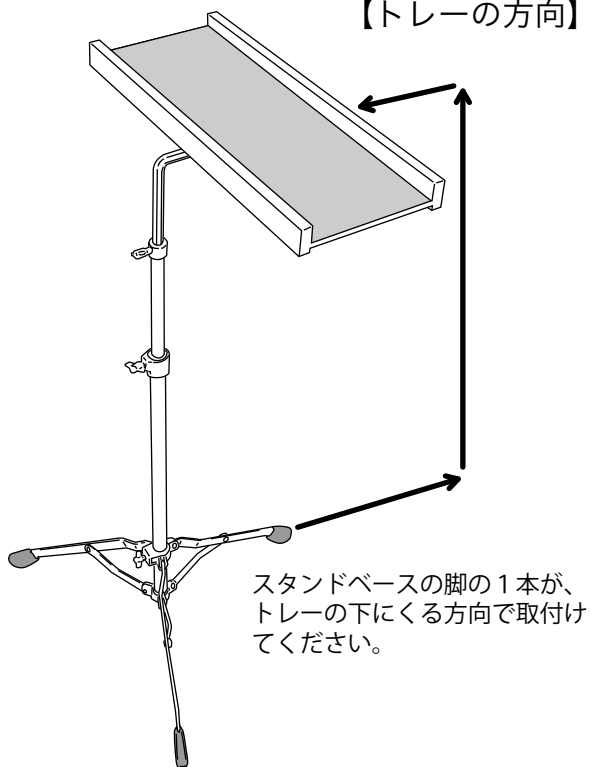

【トレイの方向】

musics .percussion

ミュージクス .パーカッション

〒325-0044 栃木県 那須塩原市弥生町1-45

e-mail: info@musics.jp

http://www.musics.jp